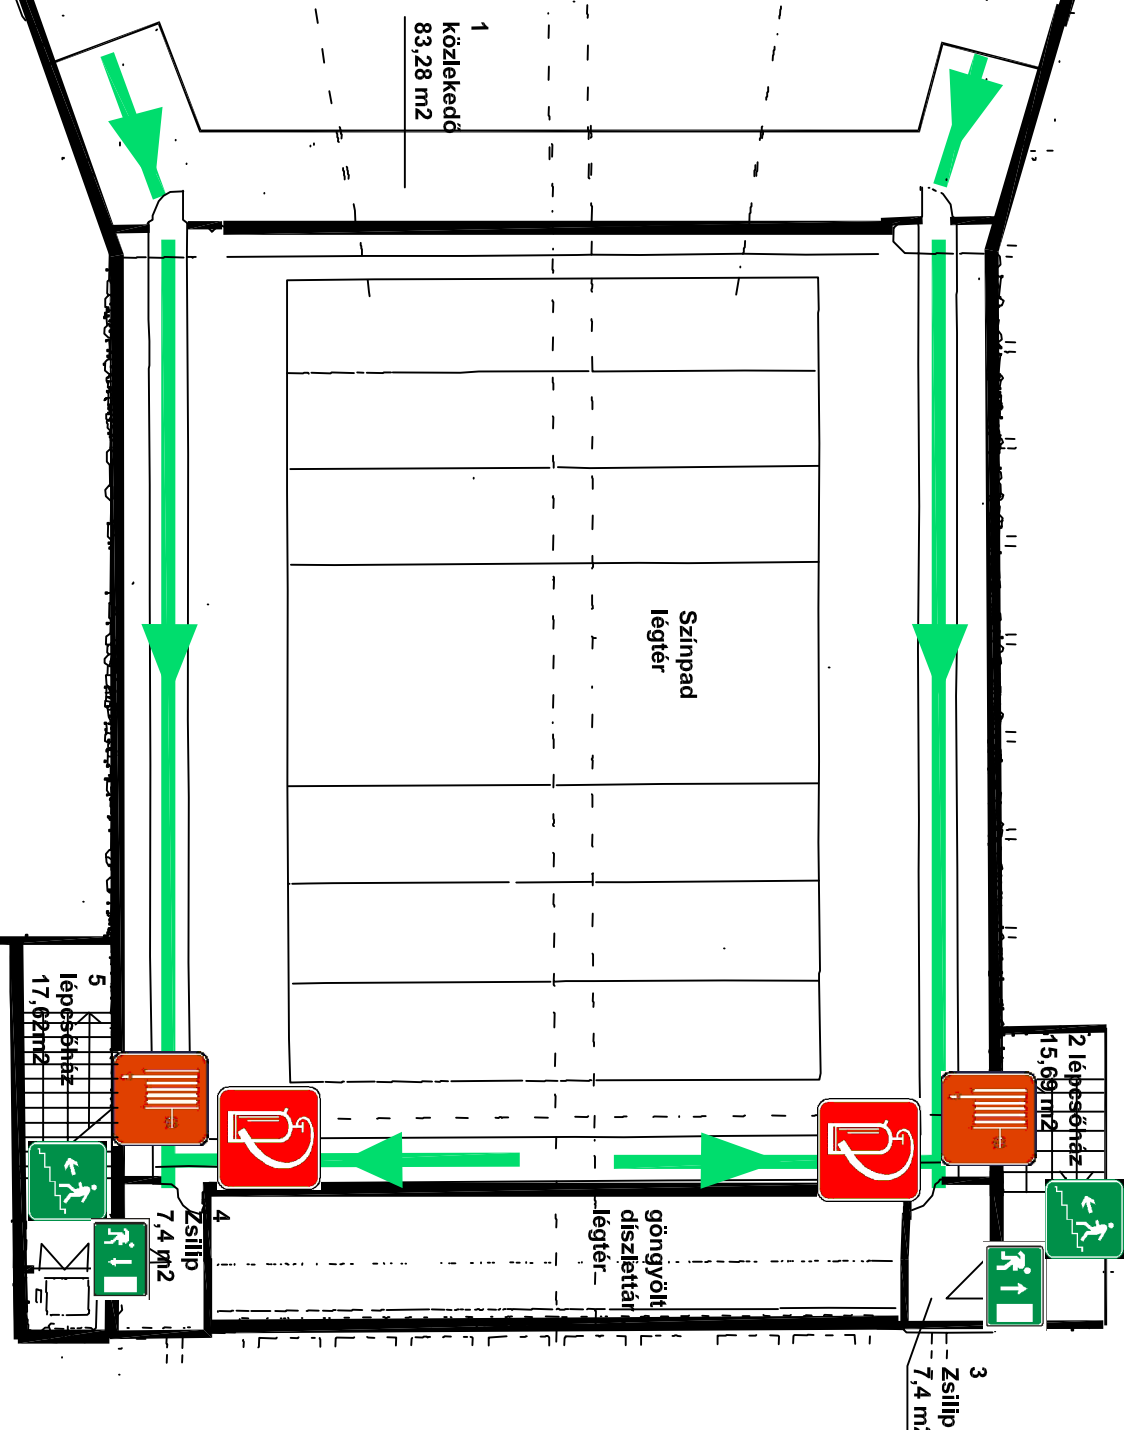

Győri Nemzeti Színház Tűzriadó és Mentési Terv

+ 17,00 m-es szint

**Veszély esetén
értesítendő!**

Tűzoltóság	105
Mentők	104
Rendőrség	107
Segélyhívó	112

Jelmagyarázat

Tűzoltó készülék

Tűzsap

Menekülési
útirány