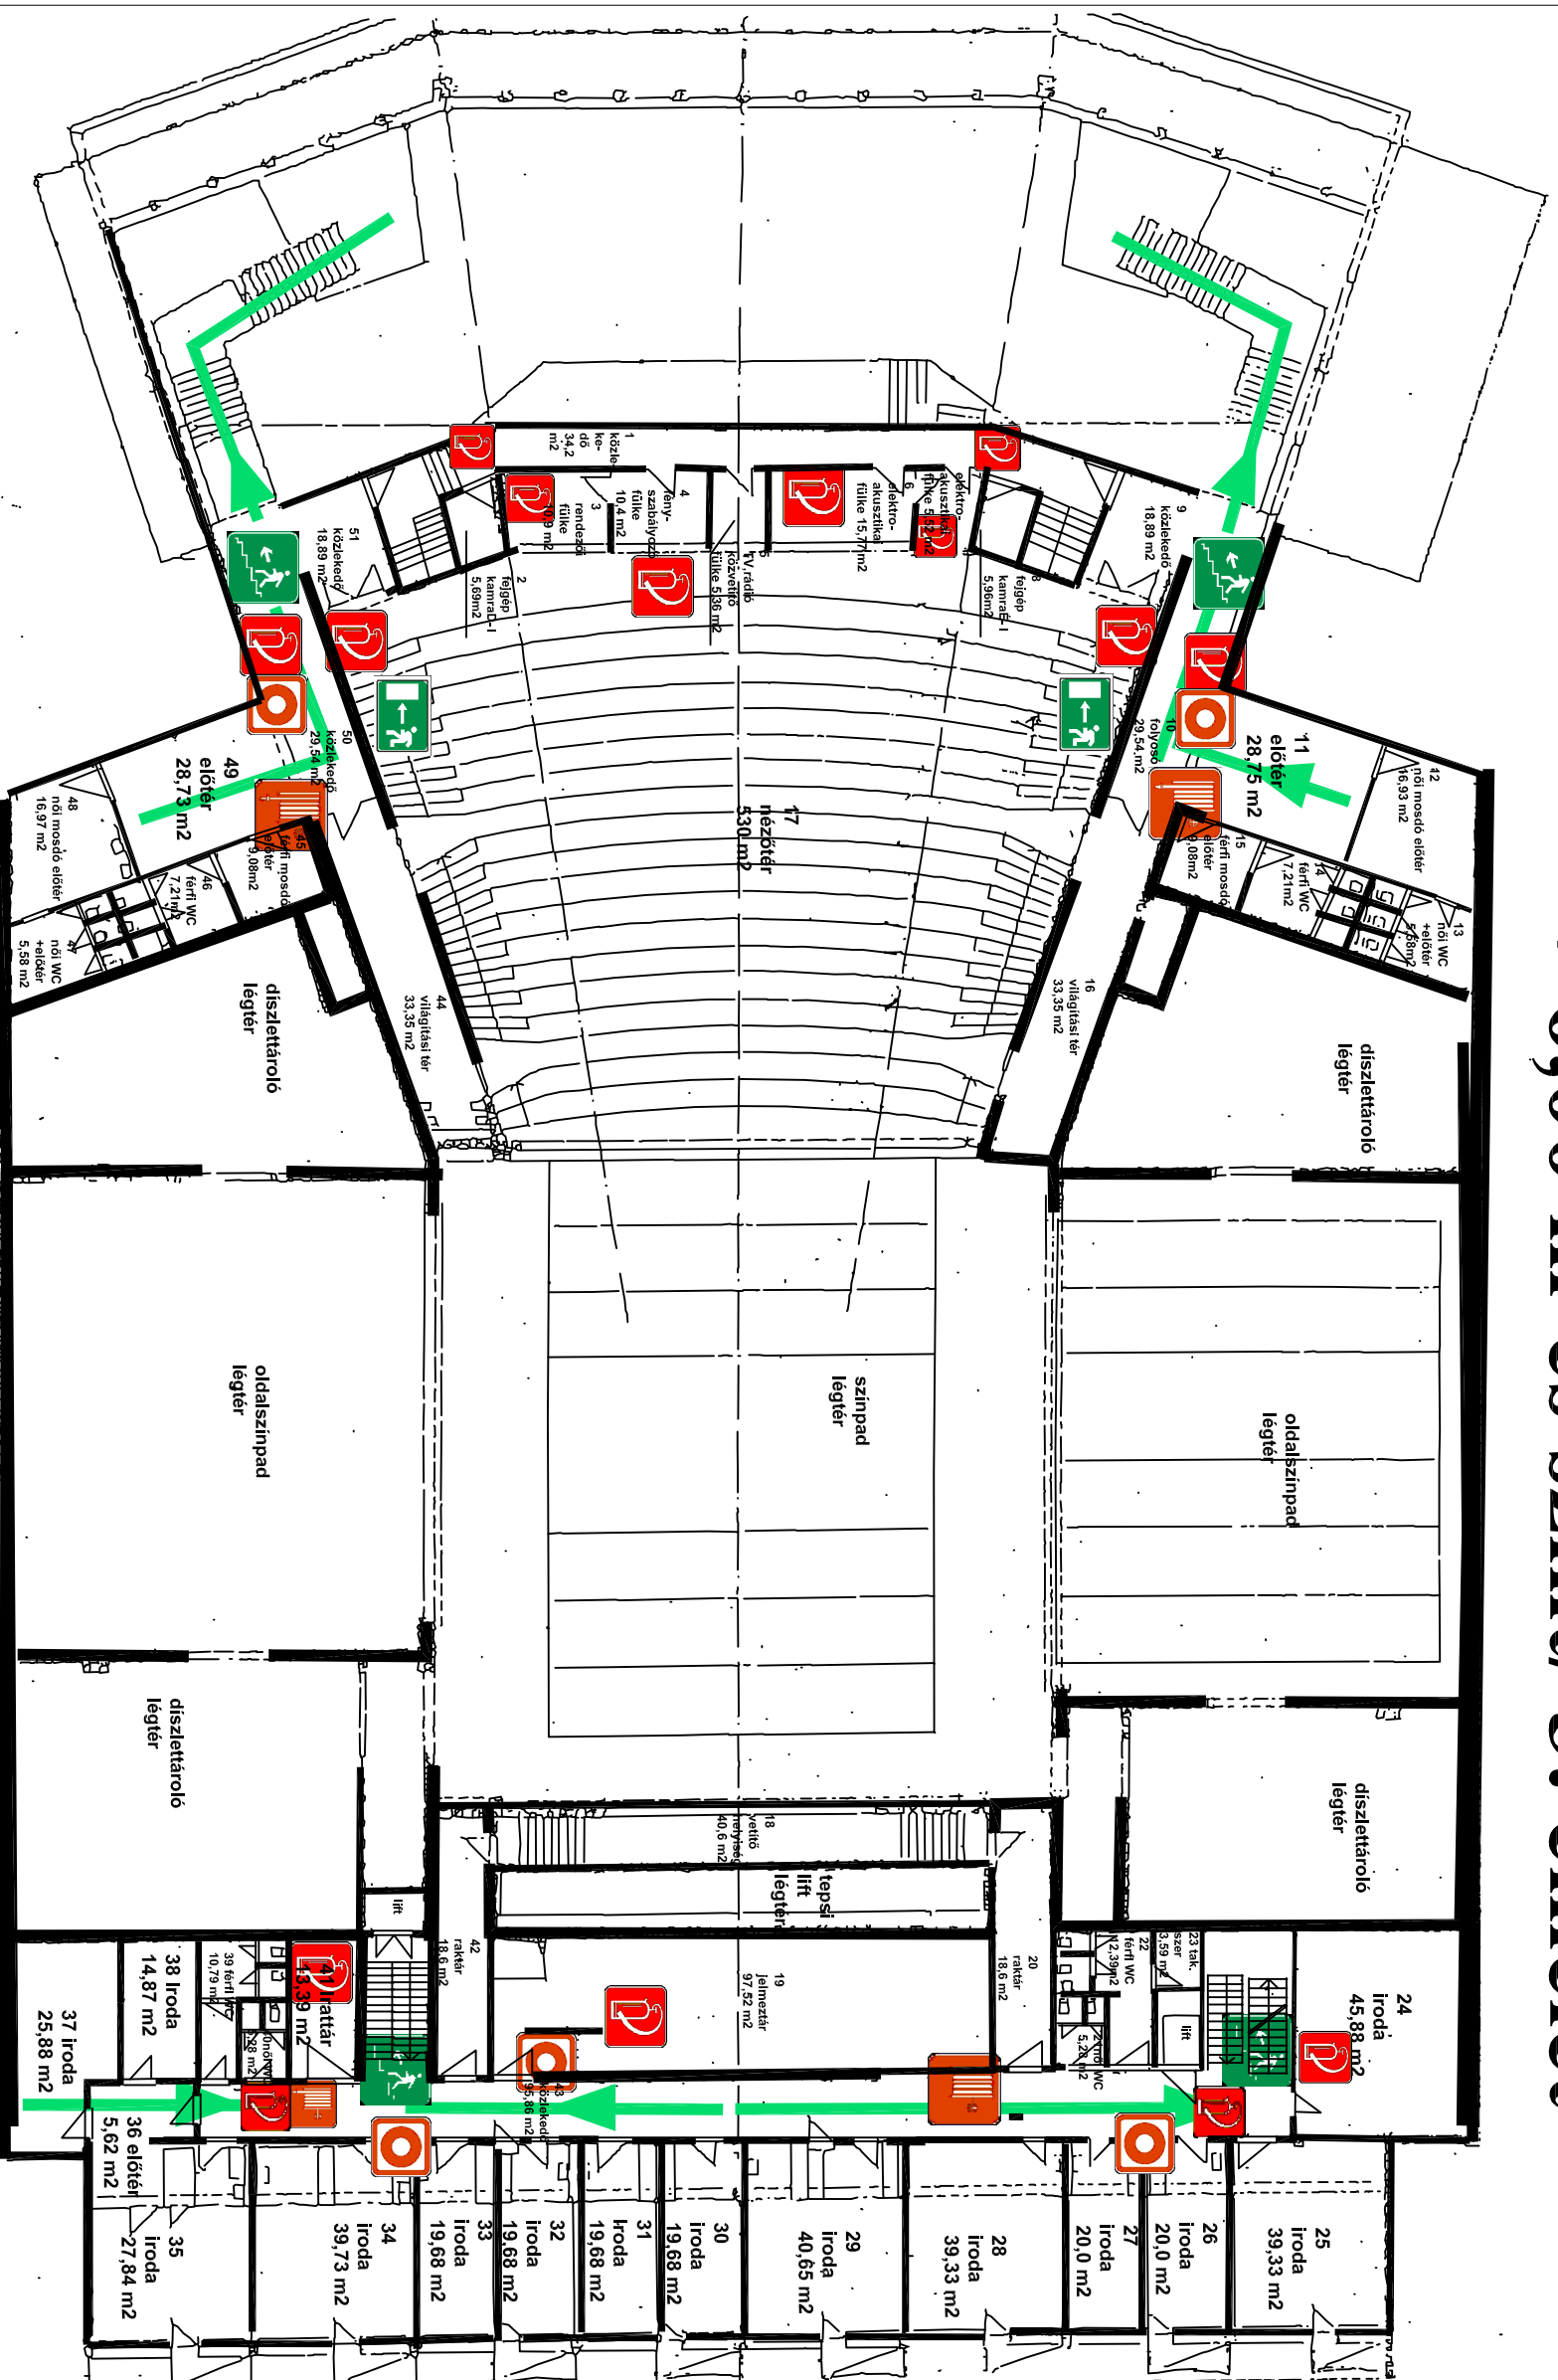

Győri Nemzeti Színház

+ 6,00 m-es szint/ 3. emelet

Tűzriadó és Mentési Terv

**Veszély esetén
értesítendő!**

Tűzoltóság 105

Mentők 104

Rendőrség 107

Segélyhívó 112

Jelmagyarázat

Tűzoltó készülék

Tűzcsap

Kézi tűzjelzésadó

**Menekülési
útirány**