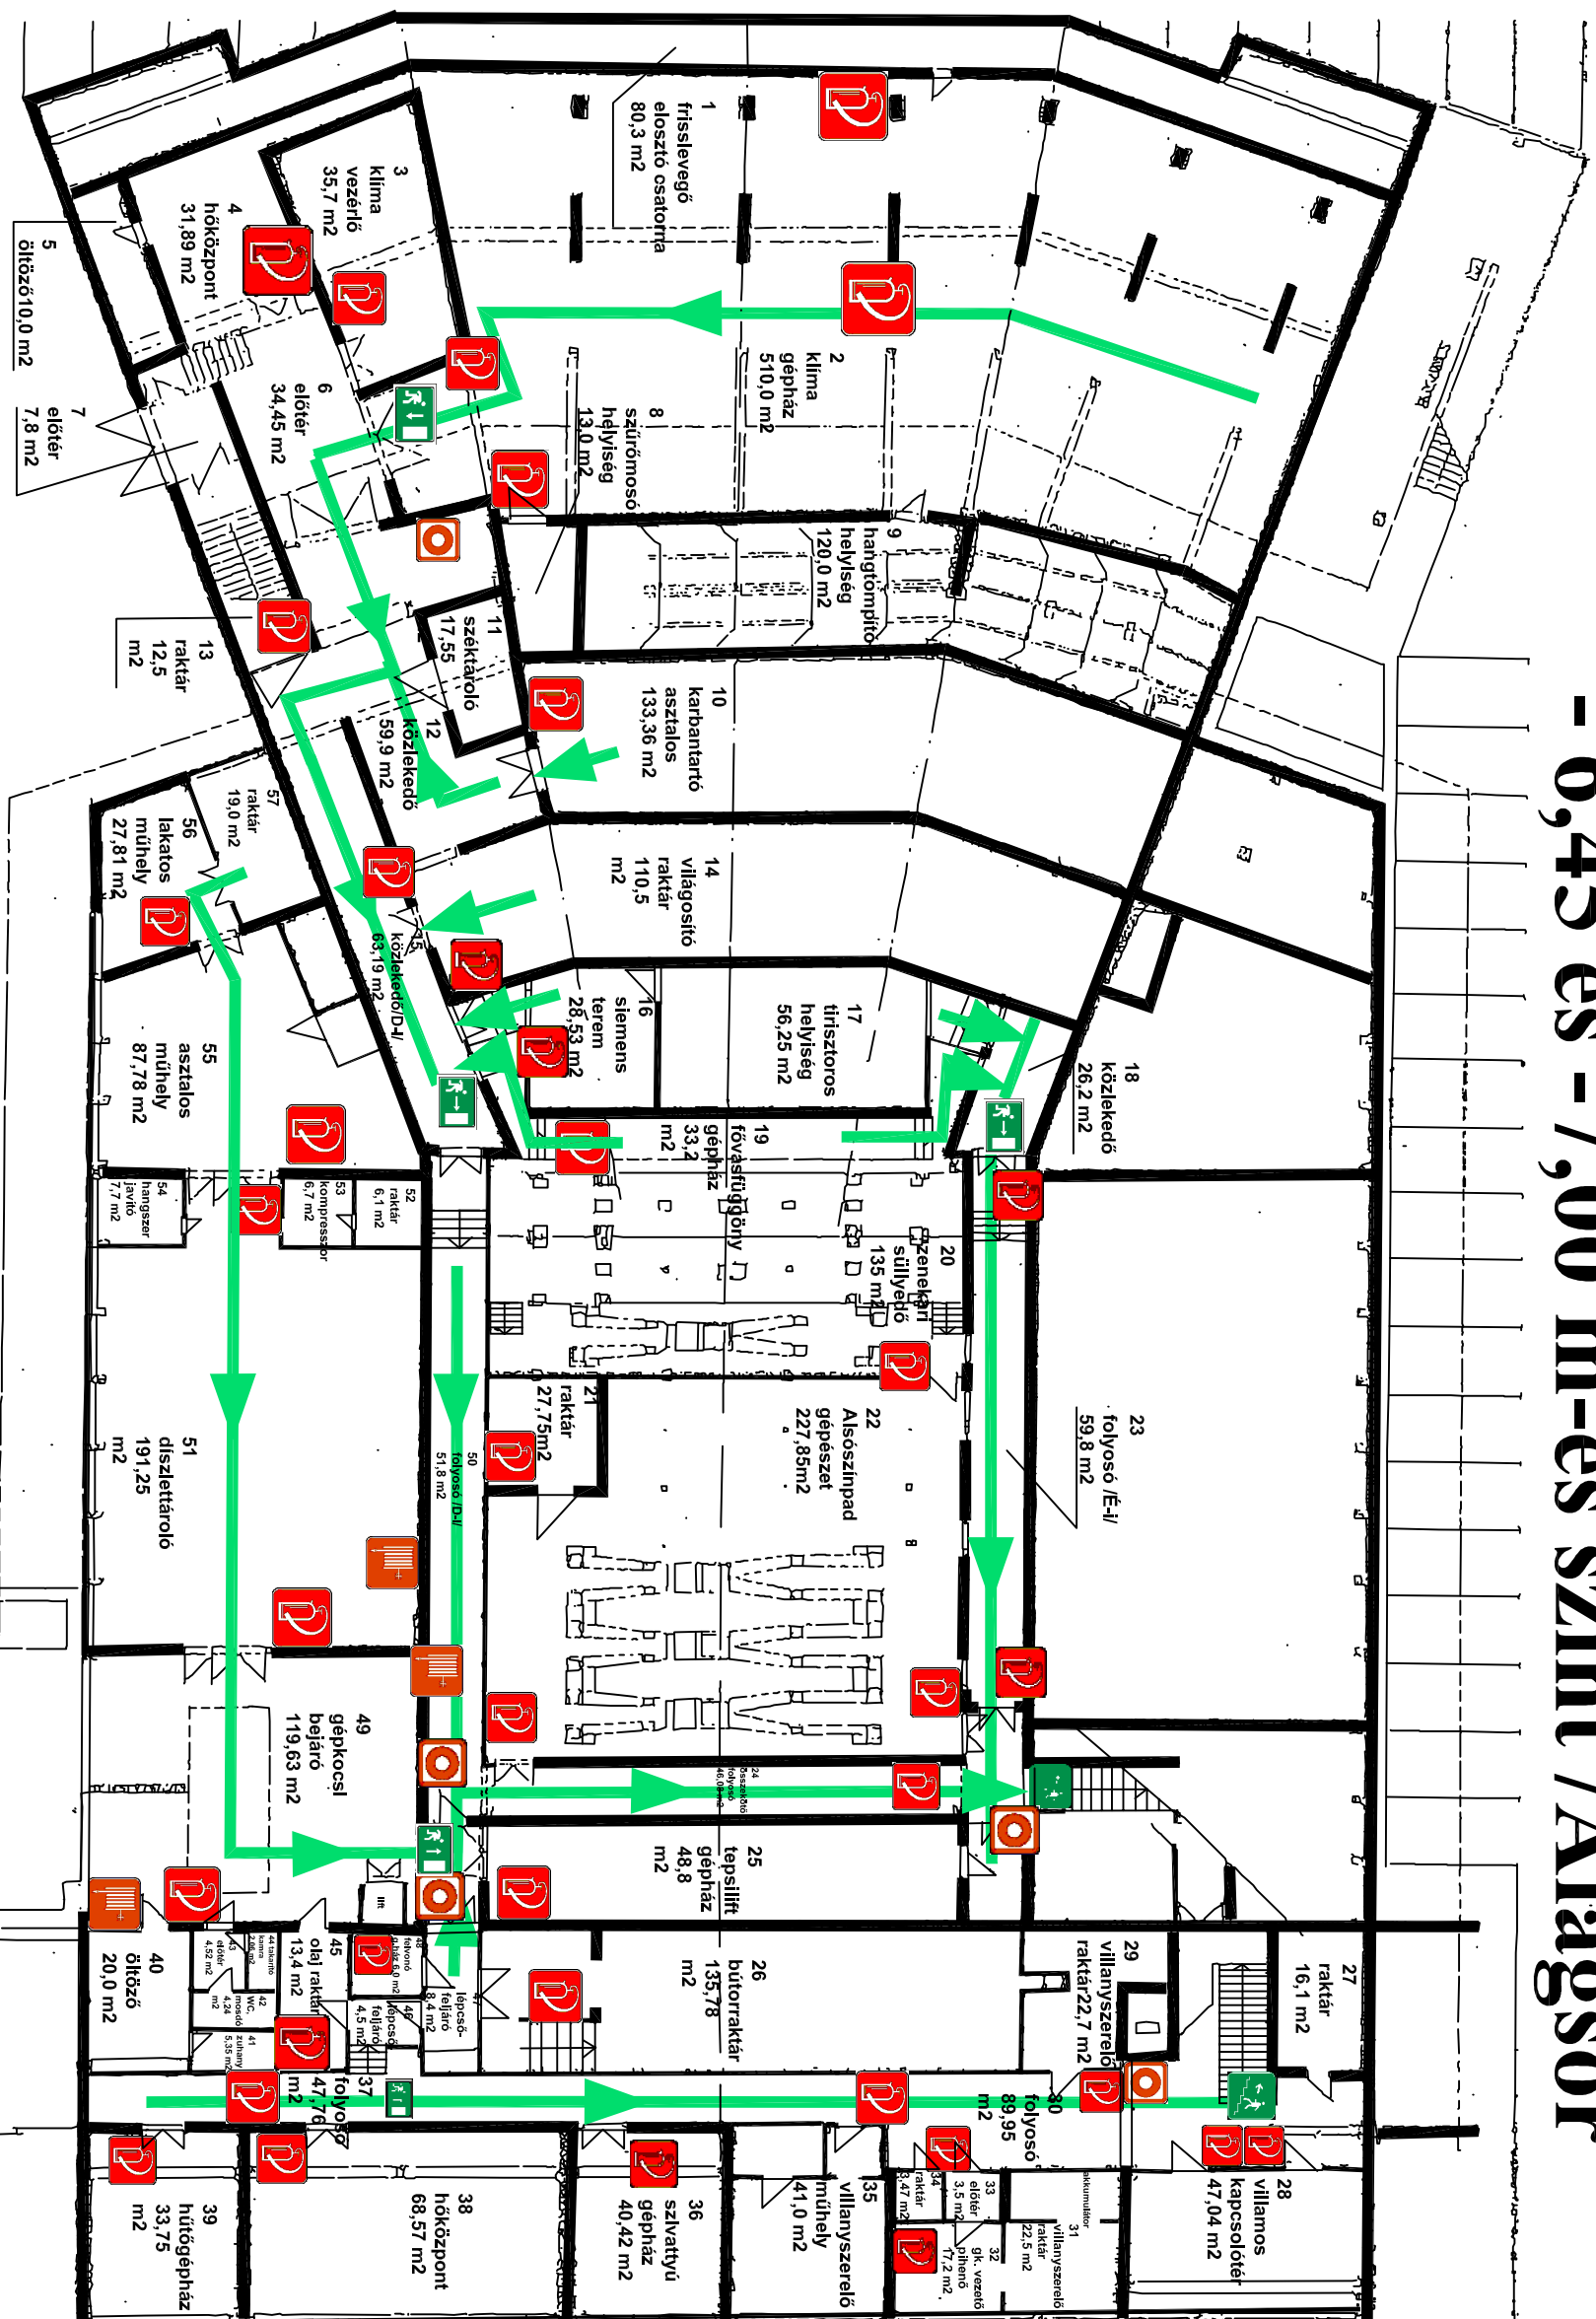

Győri Nemzeti Színház

Tűzriadó és Mentési Terv

- 6,45 és -7,00 m-es szint /Alagsor

Veszély esetén értesítendő!

- Tűzoltóság 105**
- Mentők 104**
- Rendőrség 107**
- Segélyhívó 112**

Jelmagyarázat

-  **Tűzoltó készülék**
-  **Tűzcsap**
-  **Kézi tűzjelzésadó**
-  **Menekülési útirány**