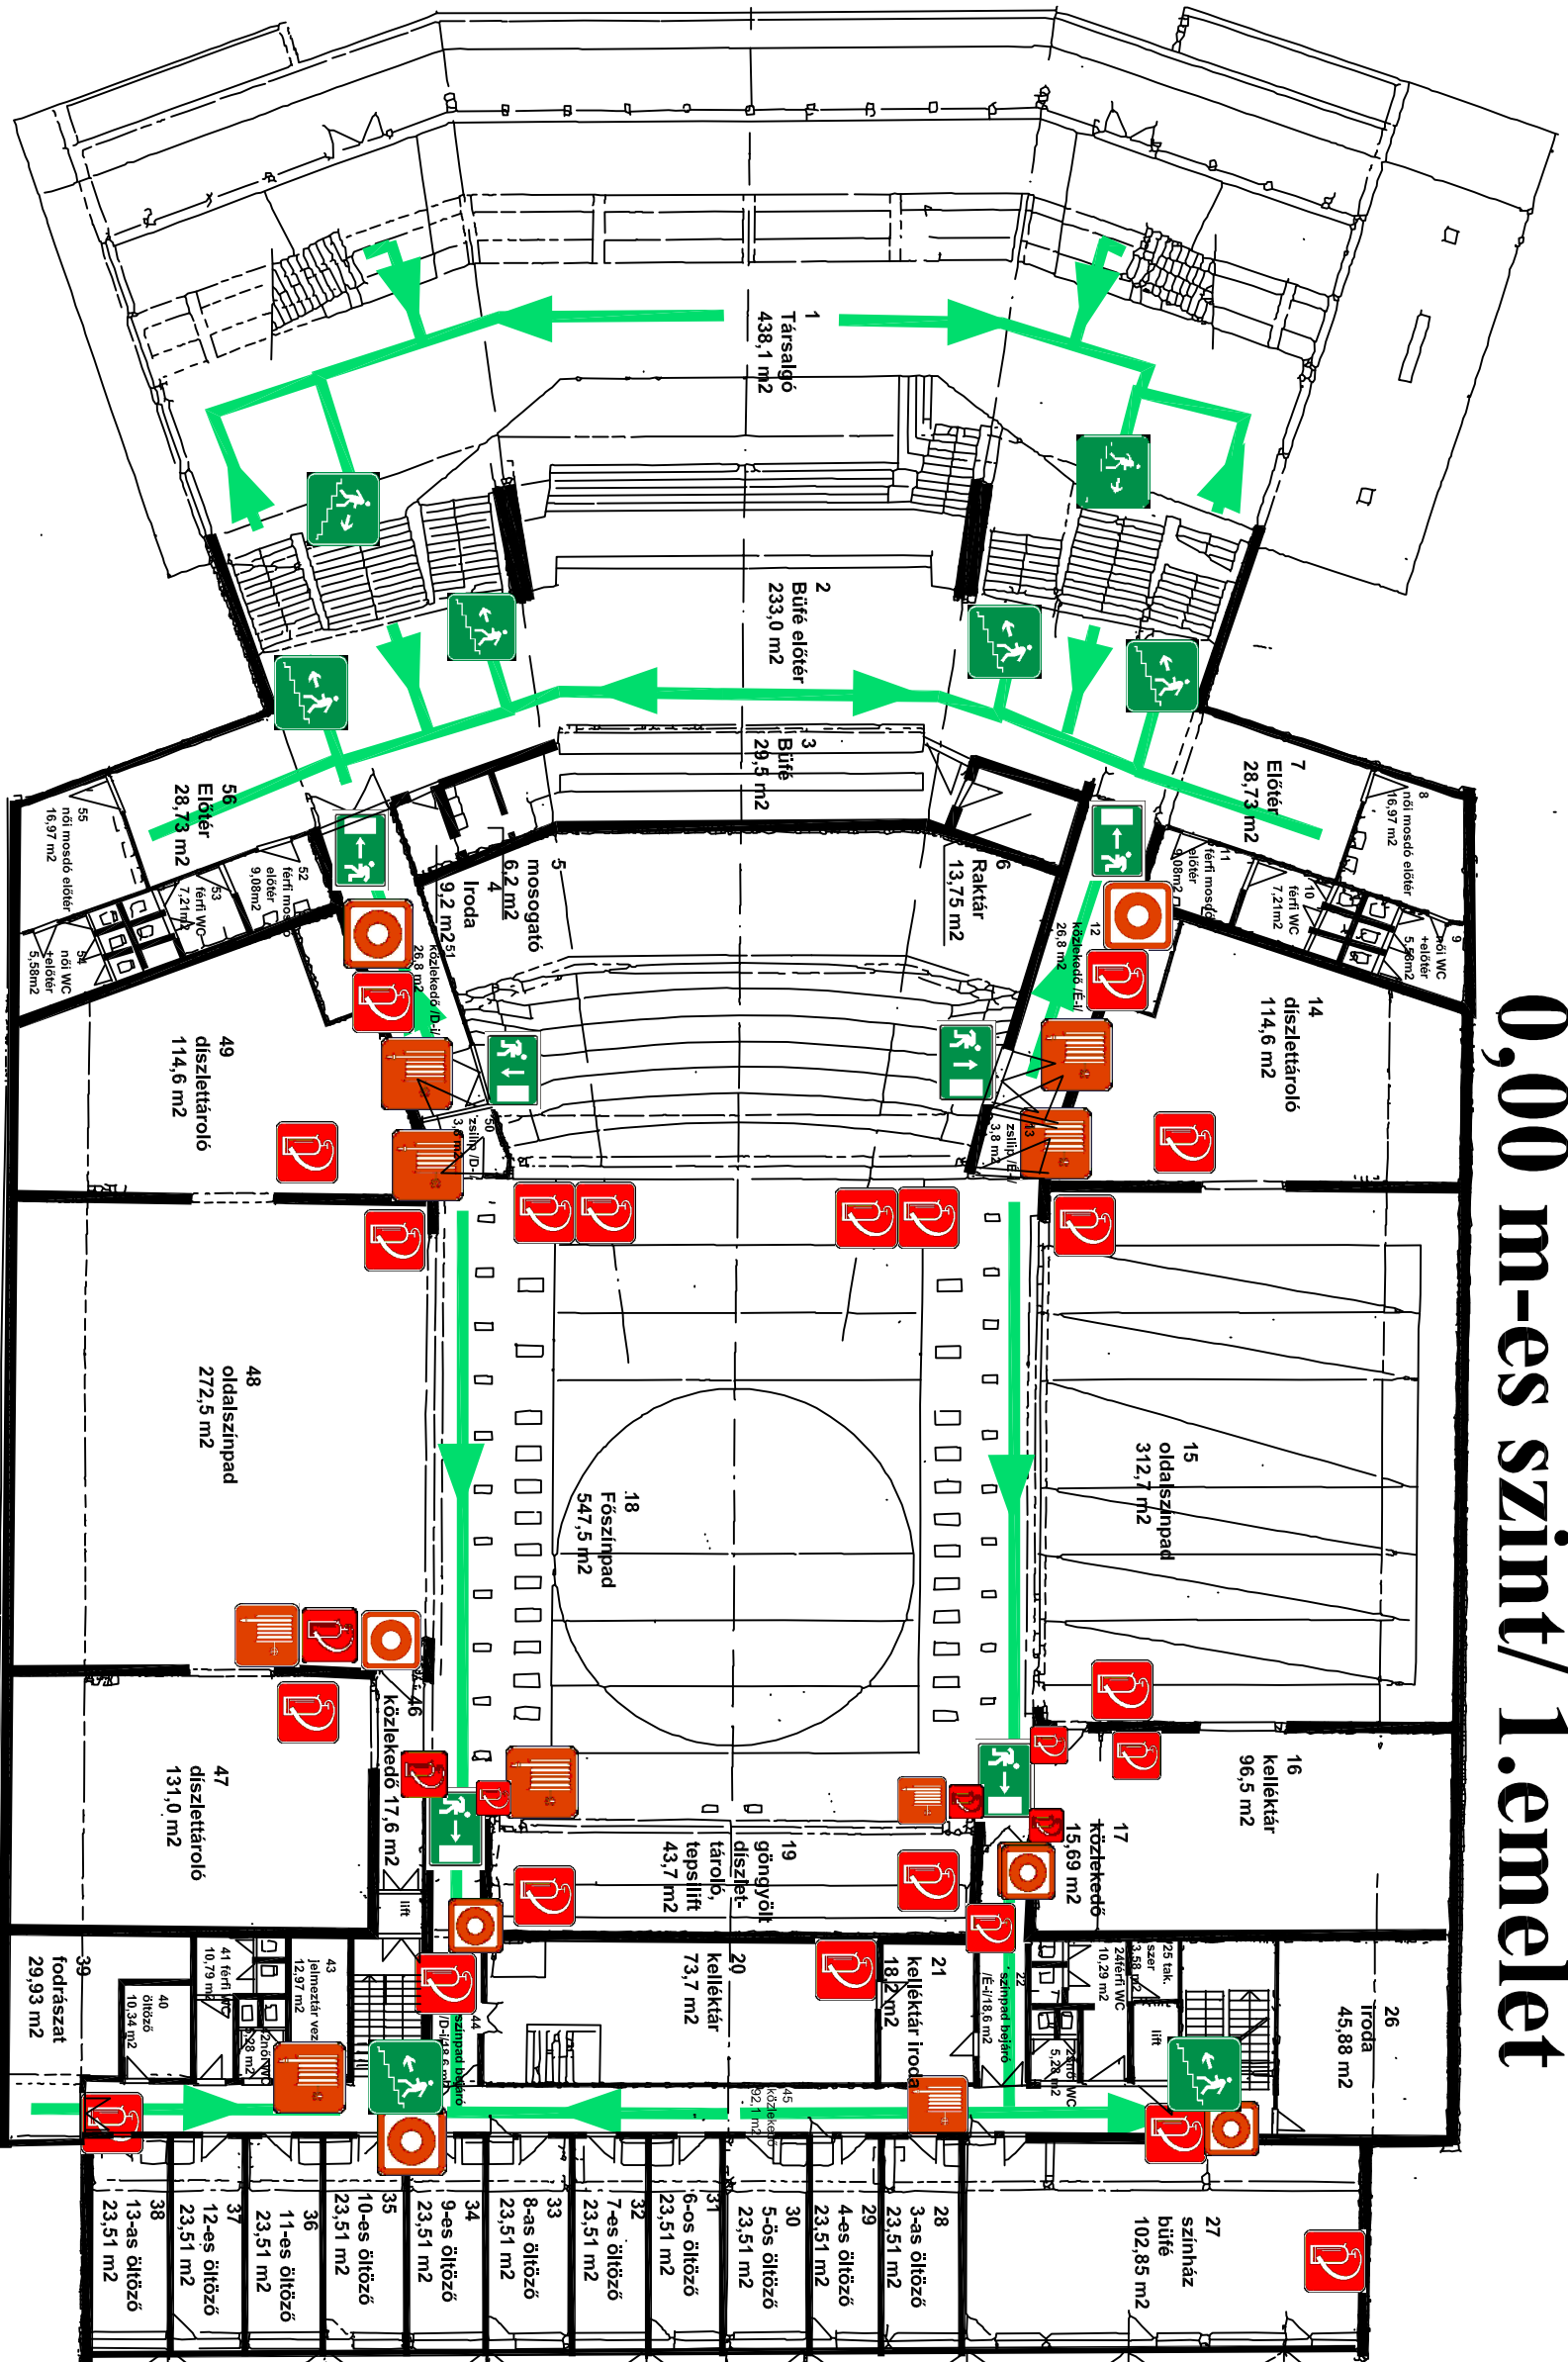

Győri Nemzeti Színház

Tűzriadó és Mentési Terv

0,00 m-es szint/ 1. emelet

**Veszély esetén
érintendő!**

Tűzoltóság 105
Mentők 104
Rendőrség 107
Segélyhívó 112

Jelmagyarázat

-  Tűzoltó készülék
-  Tűzcsap
-  Kézi tűzjelzésadó
-  Menekülési útirány