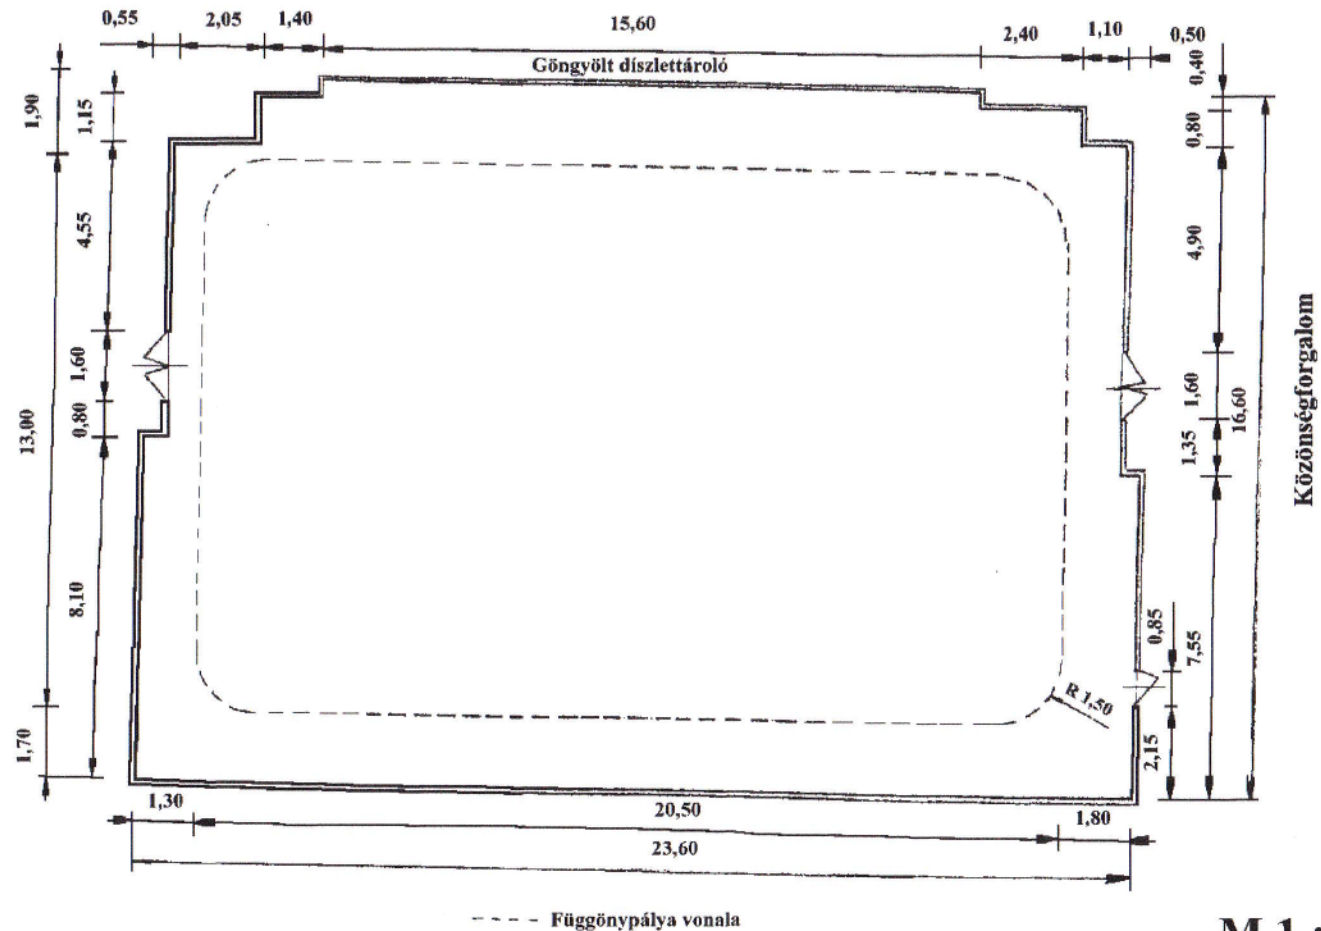

GYŐRI NEMZETI SZÍNHÁZ KISFALUDY TEREM

Játéktér magassága: 3,94 m
 Göngyölt díszlettároló előtti magasság: 3,76 m
 Teljes magasság: 4,70 m
 Ajtó magassága: 2,40 m
 Lift magassága: 2,95 m

M 1 : 100