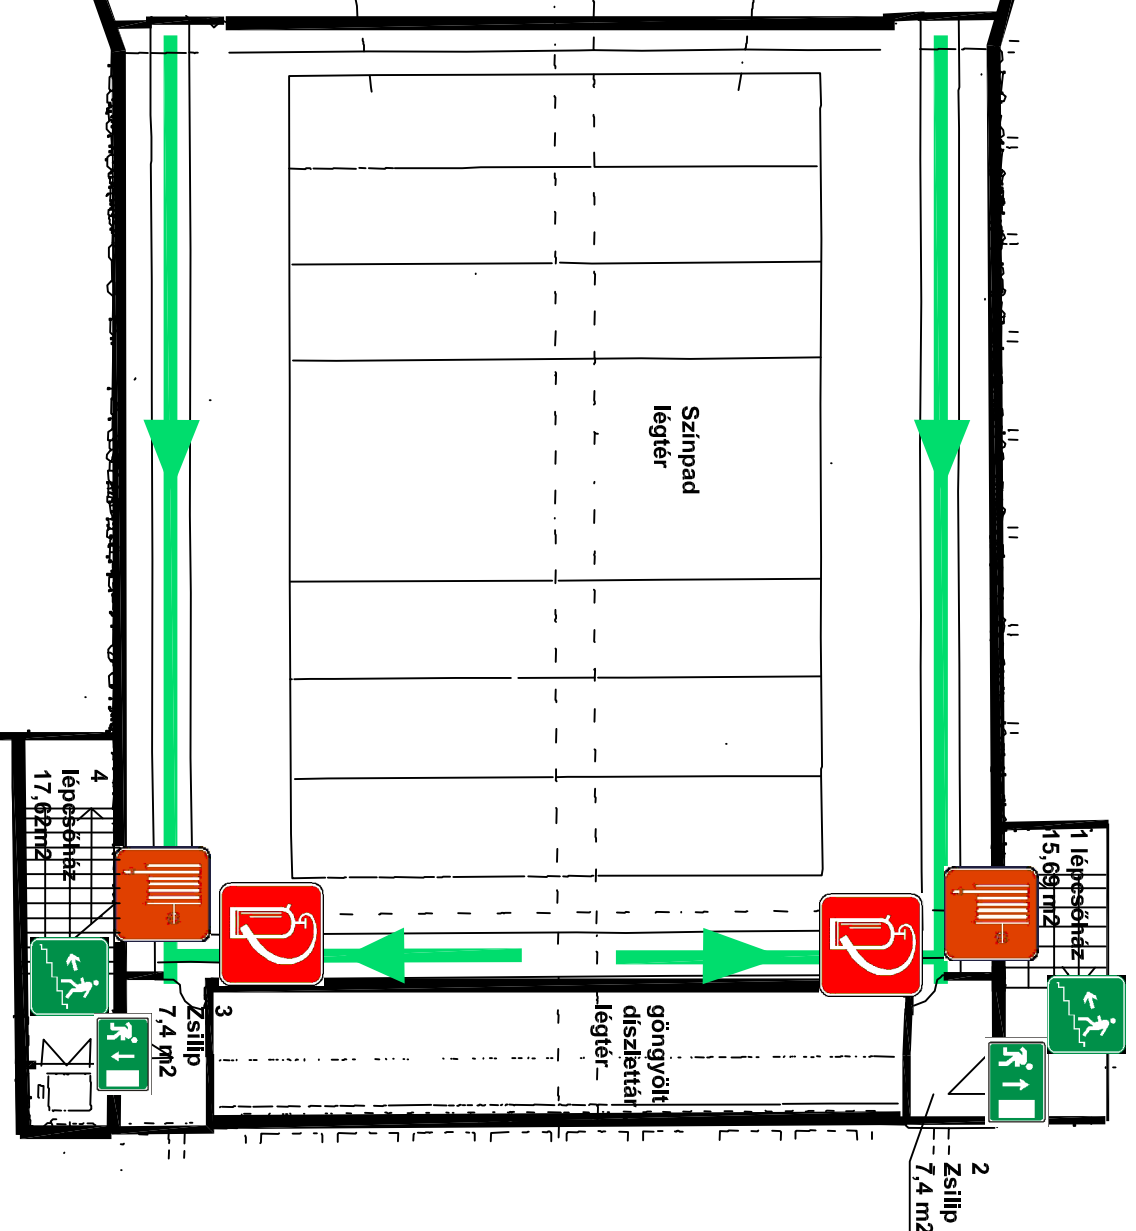

Győri Nemzeti Színház Tűzriadó és Mentési Terv

+ 21,00 m-es szint

**Veszély esetén
értesítendő!**

Tűzoltóság 105

Mentők 104

Rendőrség 107

Segélyhívó 112

Jelmagyarázat

Tűzoltó készülék

Tűzcsap

**Menekülési
útirány**