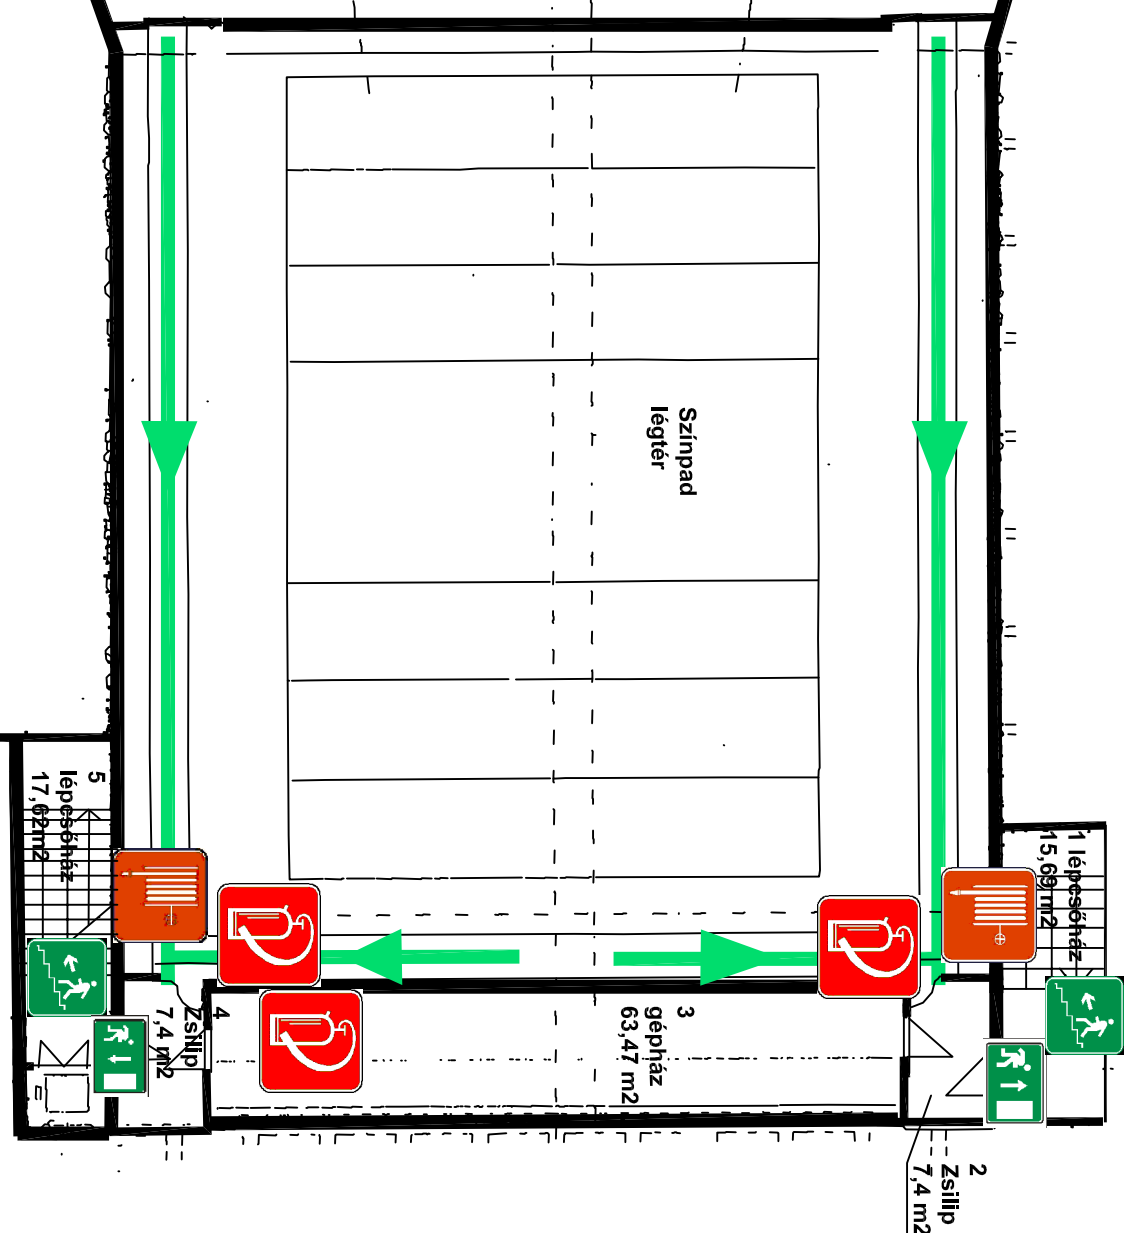

Győri Nemzeti Színház Tűzriadó és Mentési Terv

+ 25,00 m-es szint

**Veszély esetén
értesítendő!**

Tűzoltóság 105

Mentők 104

Rendőrség 107

Segélyhívó 112

Jelmagyarázat

Tűzoltó készülék

Tűzcsap

**Menekülési
útirány**