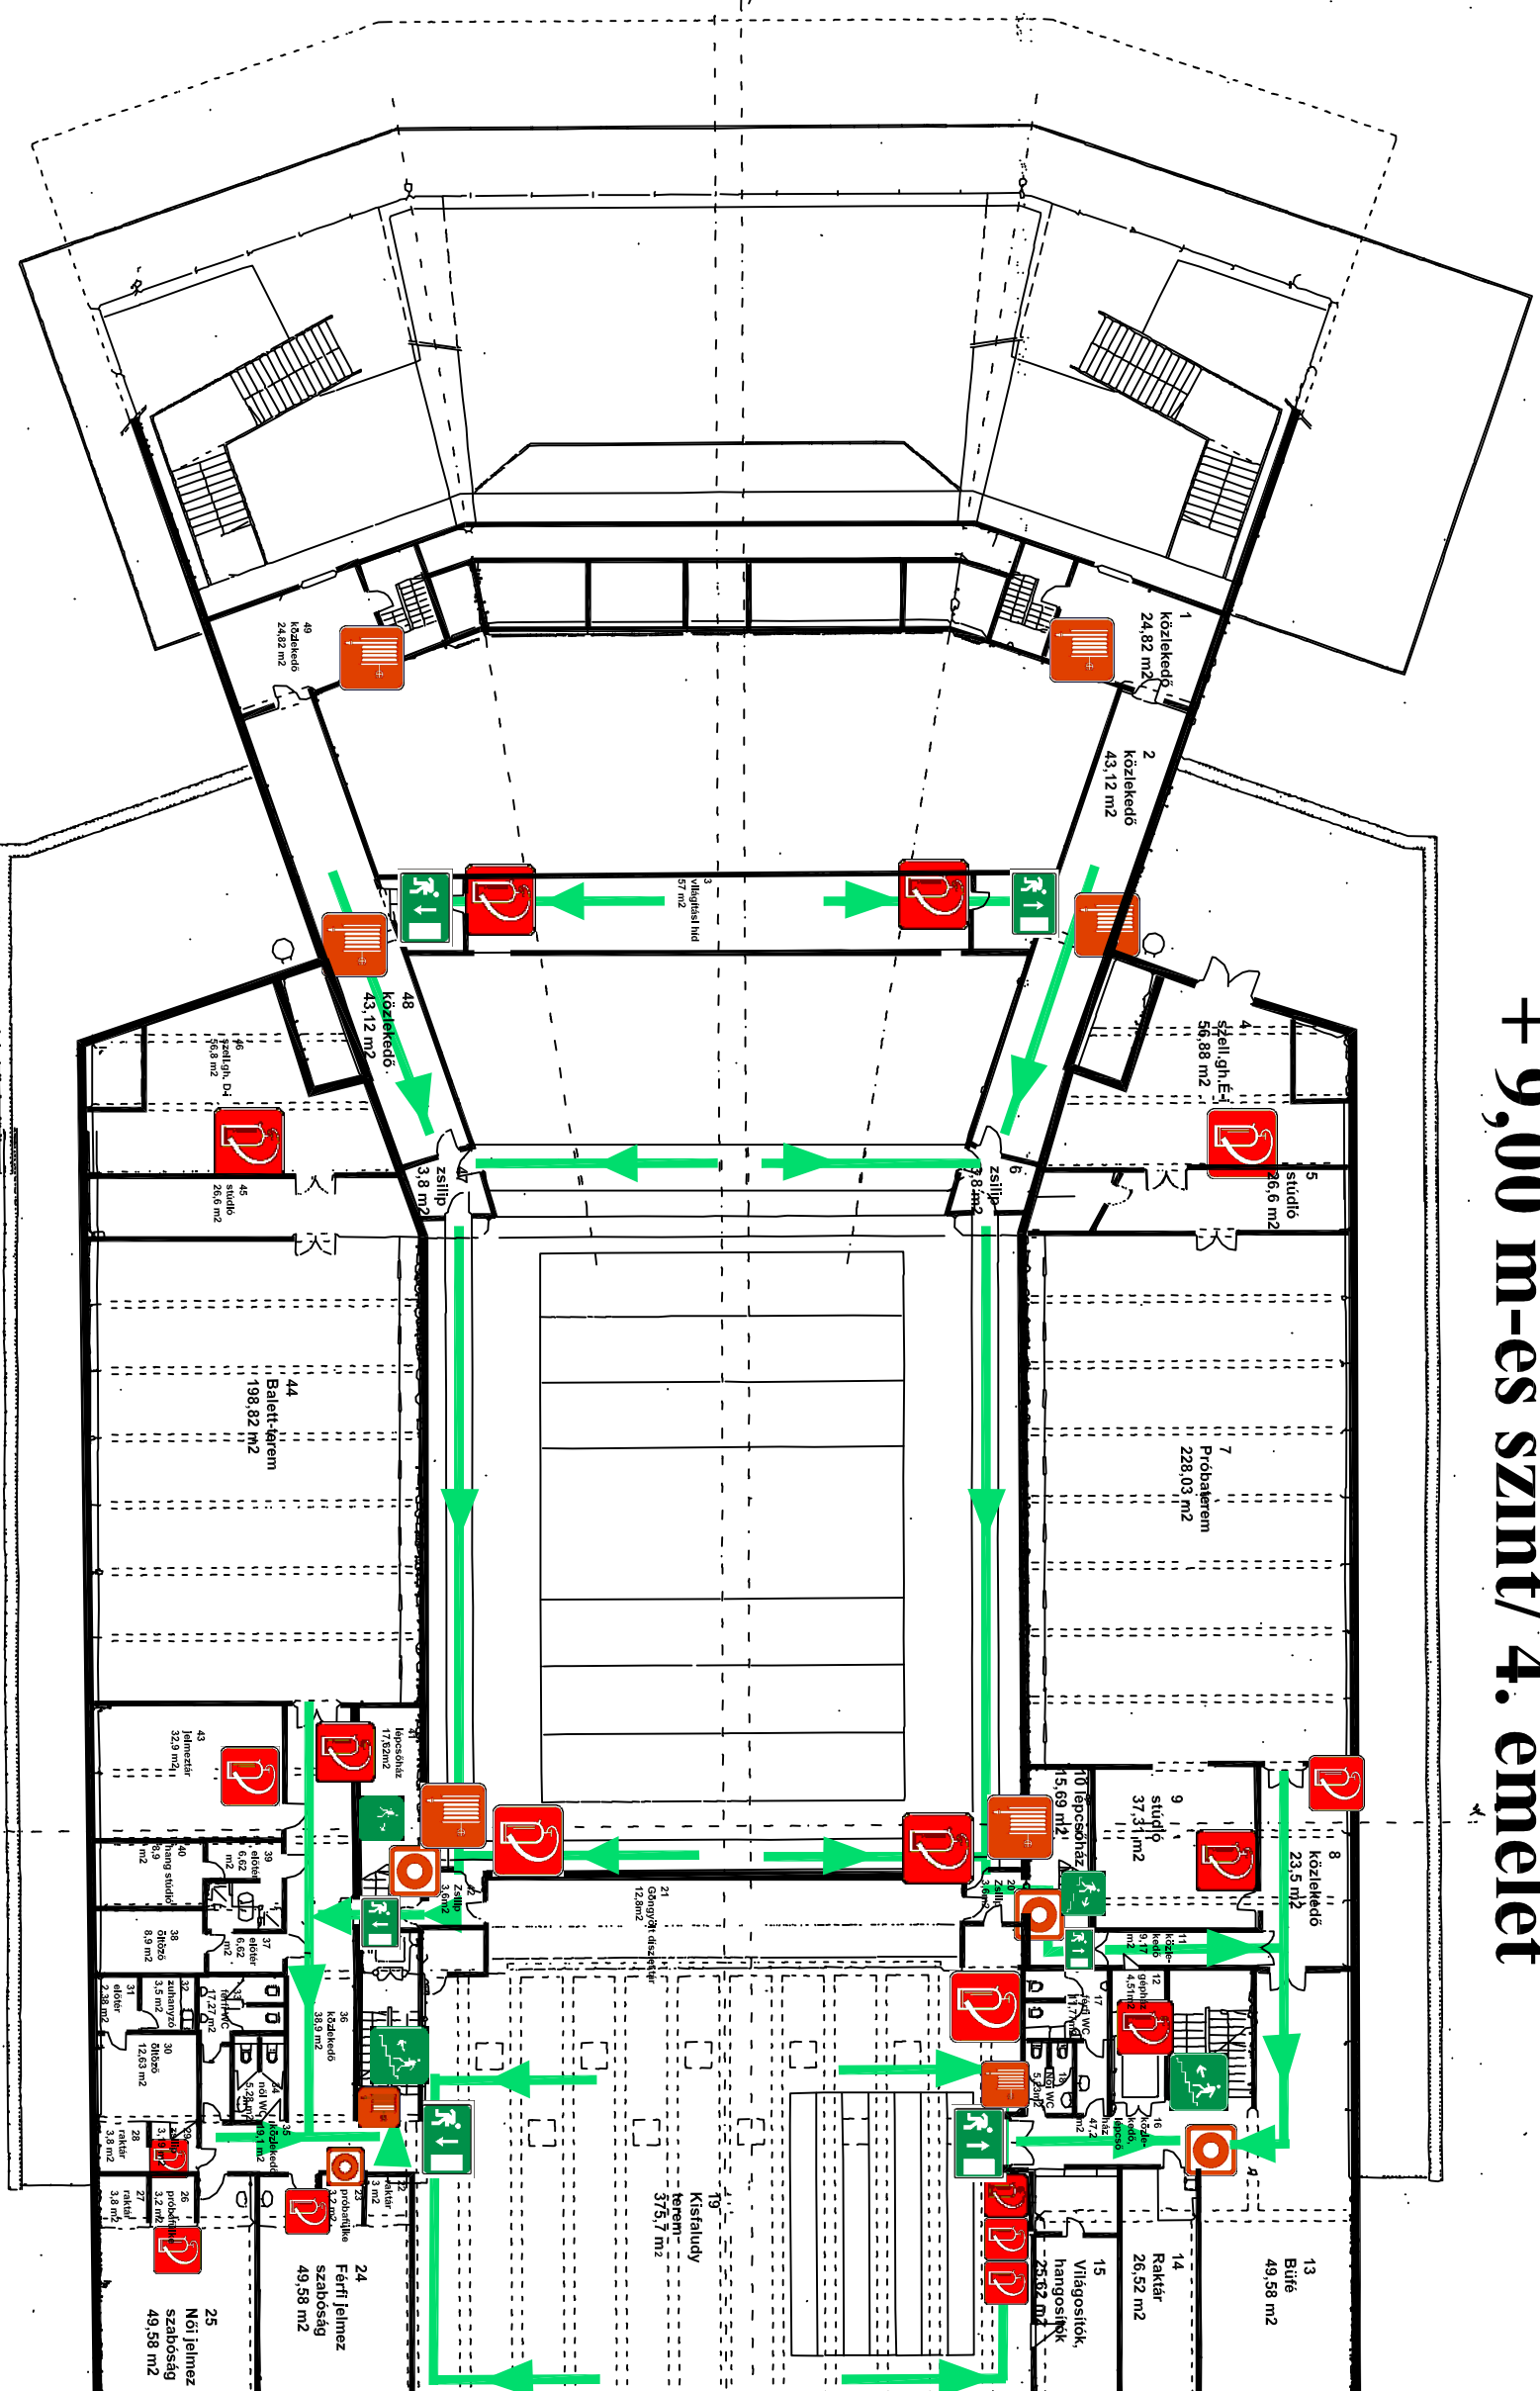

# Győri Nemzeti Színház

+ 9,00 m-es szint/ 4. emelet

# Tűzriadó és Mentési Terv

**Veszély esetén értesítendő!**

**Tűzoltóság 105**

**Mentők 104**

**Rendőrség 107**

**Segélyhívó 112**

**Jelnyelvarázat**

- Tűzoltó készülék
- Tűzcsap
- Kézi tűzjelzésadó
- Menekülési útirány